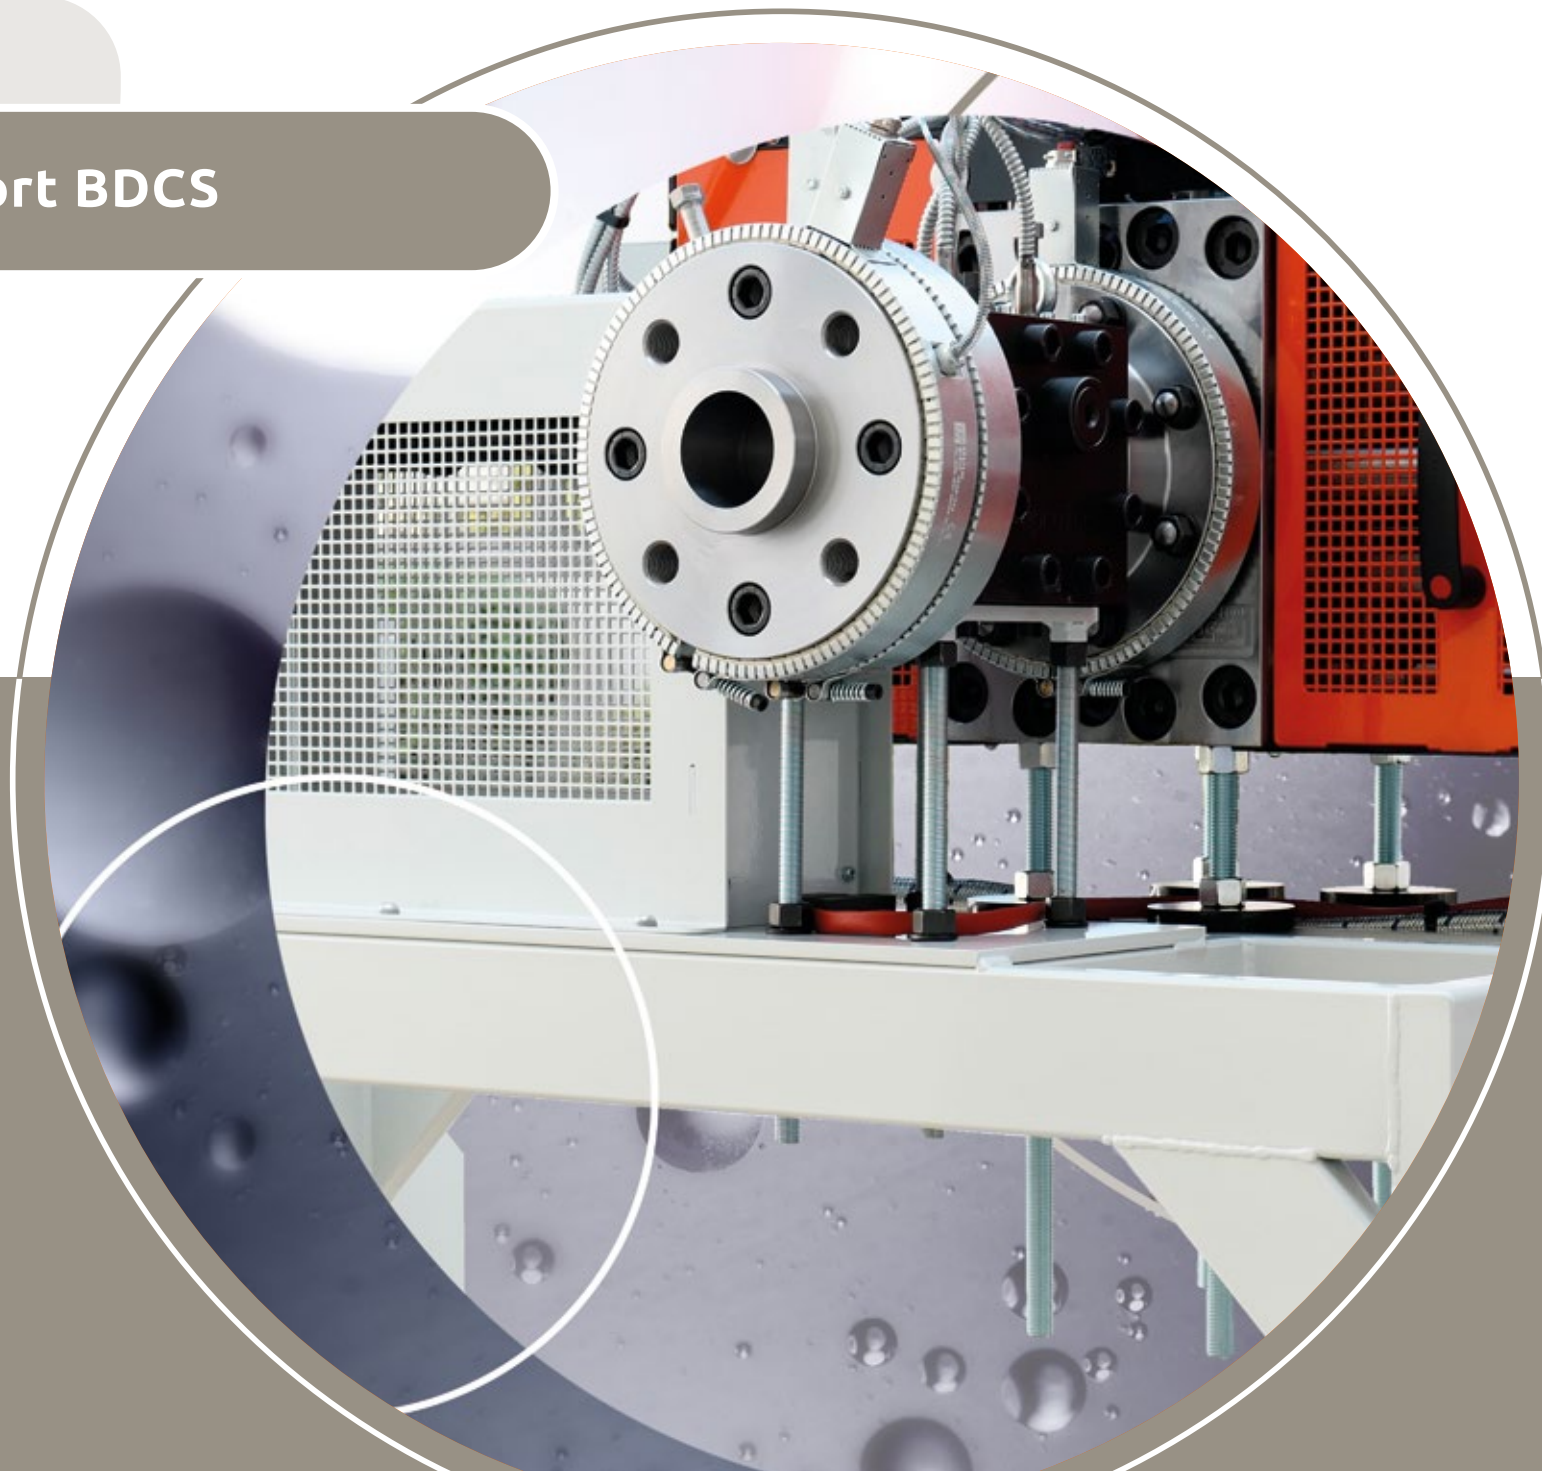

## Chariots de support BDCS

D'UN SIMPLE  
ACCESSOIRE  
À UN VÉRITABLE  
SUPPORT

Nos simples chariots de support ont évolué vers des versions mobiles à deux axes sur rails et, plus récemment, vers des structures porteuses avec chariots de changeur de filtres, **actionnés hydrauliquement**, montés sur des guides à billes recirculantes rectifiées.