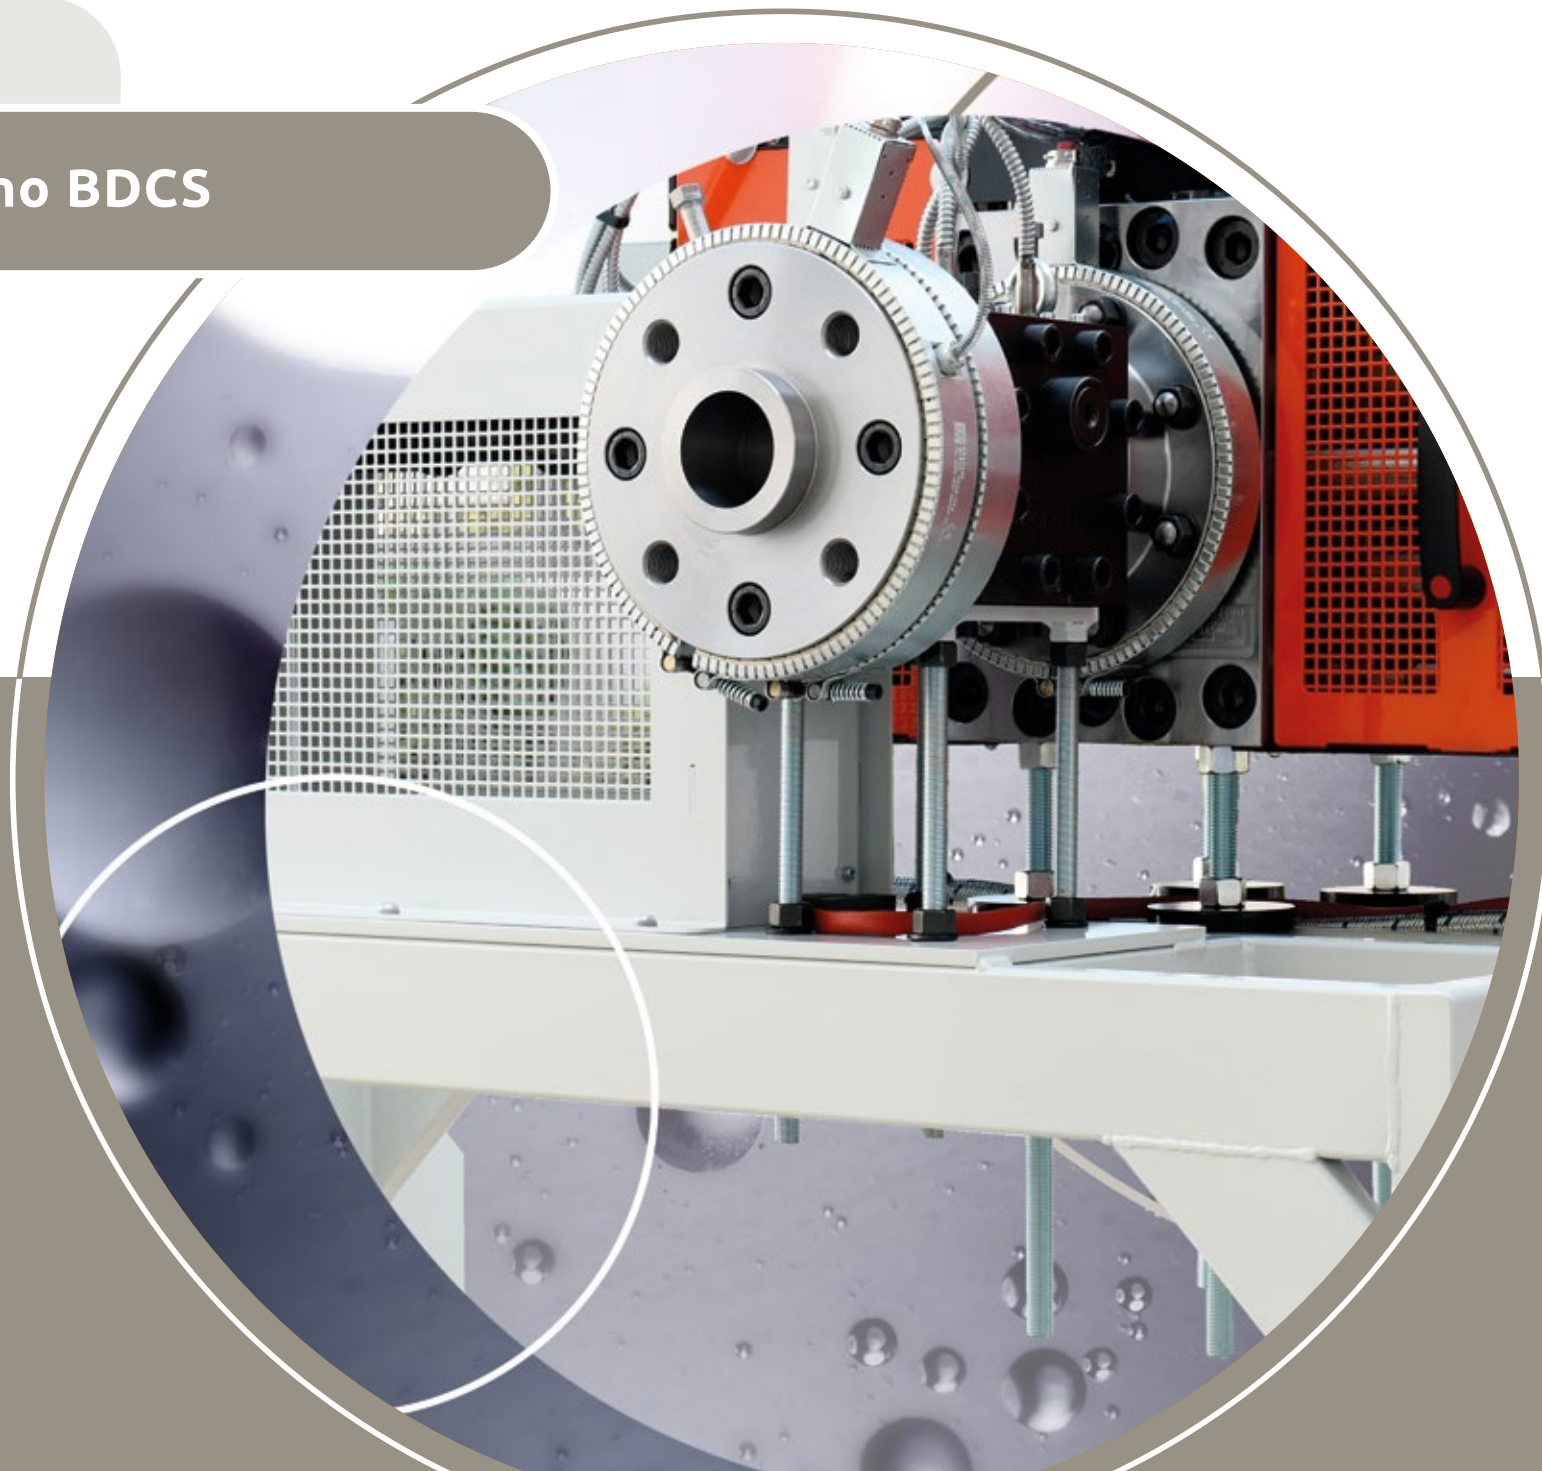

Accessori

Carrelli di sostegno BDCS

DA SEMPLICE
ACCESSORIO
A STRUTTURA
PORTANTE

Le **nostre strutture di sostegno**, completando da sempre la fornitura dei cambiafiltri, si sono evolute nelle versioni mobili su due assi con binari e nelle più recenti strutture portanti con carri di movimentazione cambiafiltri montati su guide rettificate, a ricircolo di sfere ad **azionamento idraulico**.